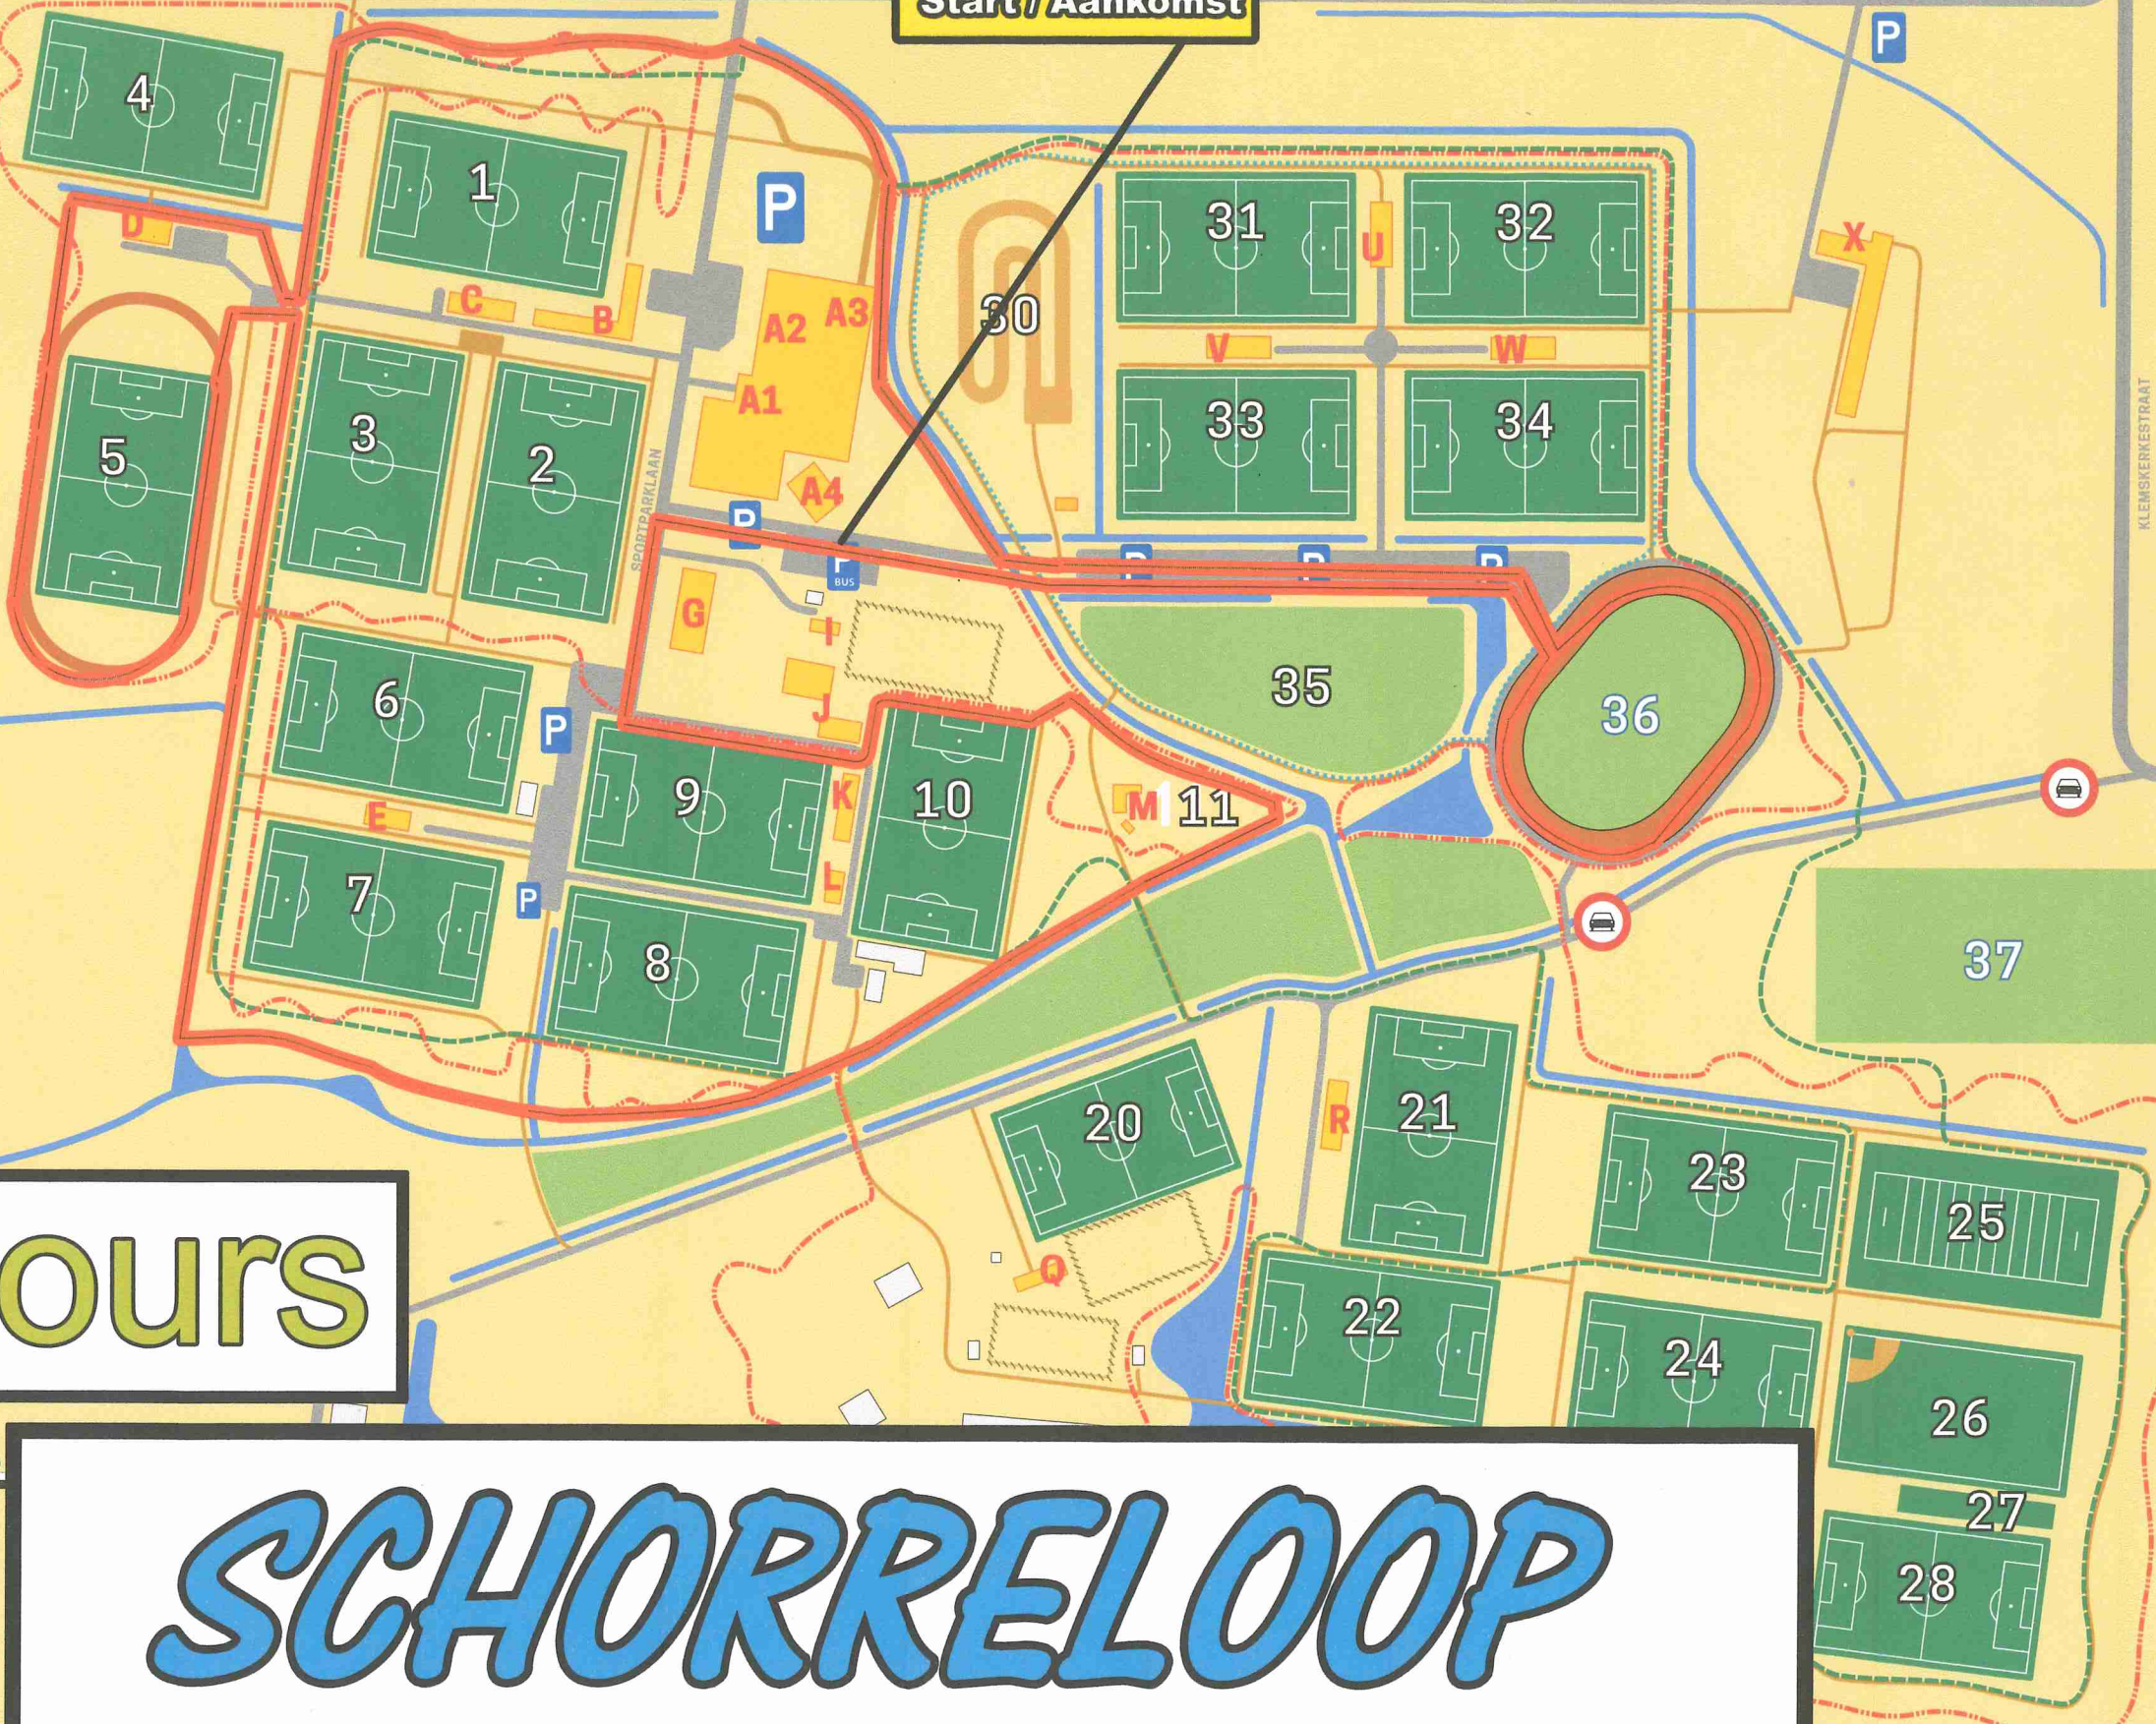

Start / Aankomst

OOSTENDE
CENTRUM

ZILVERLAAN

KLEMSKERESTRAAT

KLEMSKERESTRAAT

SCHORRESTRAT

Parcours

SCHORRELOOP